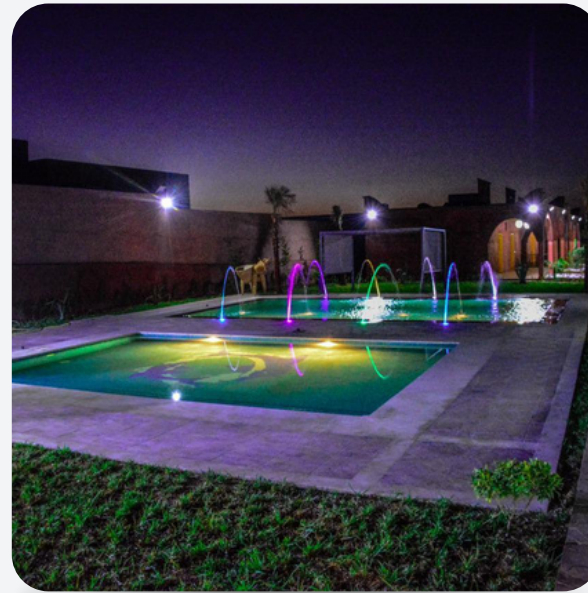

GENERAL PISCINE

NOS PROJETS