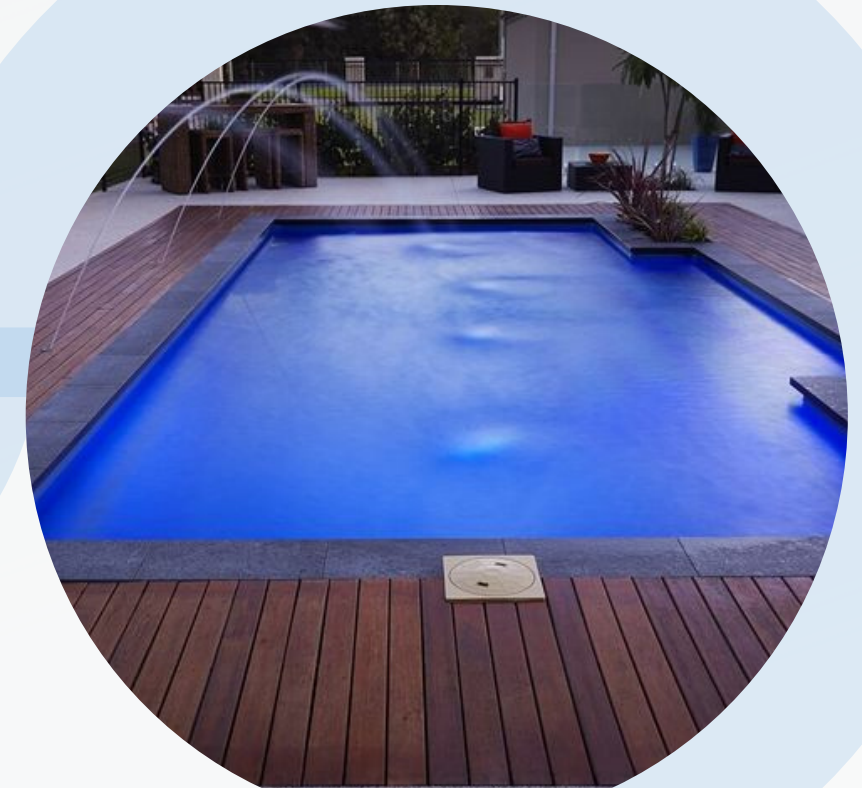

NOS CHAMPS D'EXPERTISTE

02 JACCUZI NEW ART

General Piscine incarne l'essence du luxe et du raffinement dans le domaine des spas. Conçu avec des matériaux de qualité supérieure et une attention méticuleuse aux détails, ce jacuzzi offre une expérience de détente incomparable. Son design contemporain et élégant s'intègre harmonieusement dans tout environnement, offrant un havre de paix et de relaxation. Équipé des dernières innovations technologiques, le Jacuzzi New Art est le choix parfait pour ceux qui recherchent le summum du confort et du bien-être à domicile.

NOS CHAMPS D'EXPERTISE

03 PISCINE MIRROIR

General Piscine incarne l'élégance et le luxe dans le monde des piscines. Conçue pour créer un effet de miroir saisissant, cette piscine offre une surface lisse et immaculée qui reflète parfaitement son environnement, créant ainsi une illusion de grandeur et de sophistication. Dotée d'une technologie de pointe et d'un design épuré, la Piscine Miroir offre une expérience de baignade unique, où le plaisir et l'esthétique se rejoignent harmonieusement. Avec General Piscine, plongez dans un monde de luxe et de beauté avec la Piscine Miroir.

NOS CHAMPS D'EXPERTISTE

04 PISCINE INTÉRIEUR

General Piscine incarne l'élégance et le luxe dans General Piscine est une oasis de détente et de luxe, conçue pour offrir une expérience de baignade exclusivement réservée à l'intérieur de votre maison ou de votre espace intérieur. Dotée d'un design élégant et sophistiqué, cette piscine est parfaitement intégrée à votre environnement intérieur, créant ainsi une atmosphère de tranquillité et de bien-être. Que ce soit pour des moments de relaxation en famille ou des séances de natation privées, la Piscine Intérieure de General Piscine vous offre un espace personnalisé pour profiter des bienfaits de l'eau, à tout moment et en toute saison.