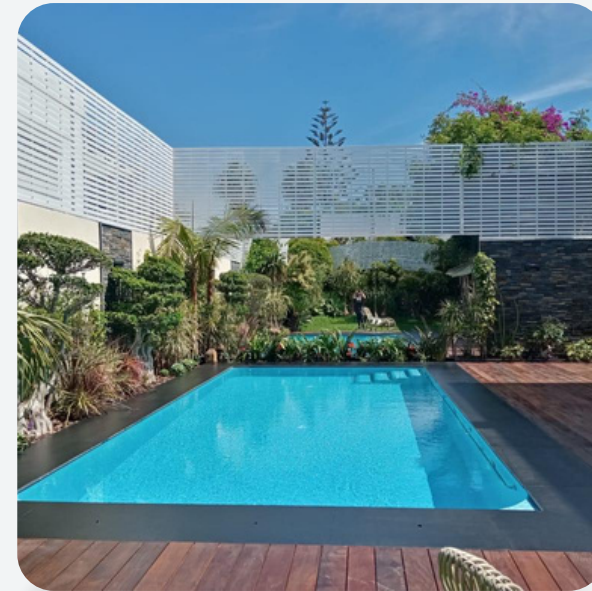

GENERAL PISCINE

NOS PROJETS